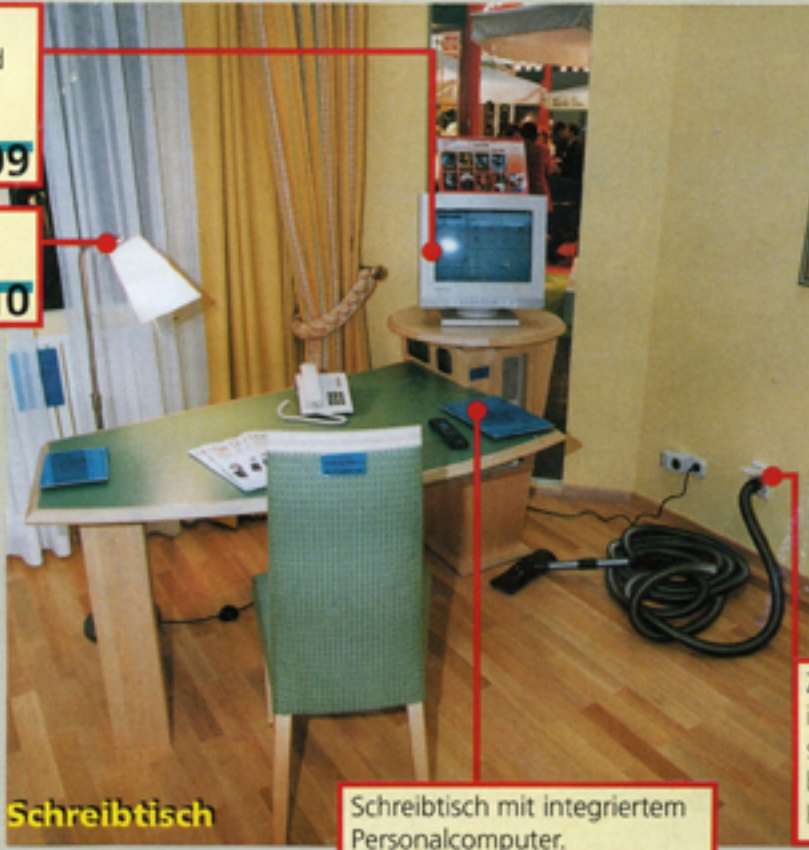

Das Zimmer des Hotel Lehrpfads ist eine Ideen-Sammlung aus sieben Jahren Hotel & Technik: Jeder Besucher soll sich herauspicken, was er braucht und was ihm gefällt. Feine Stoffe, edle Hölzer und gefällige Formen vermitteln dem Gast Harmonie. Das Ton-in-Ton-Design stammt aus dem Münchener Planungsbüro P.I.A: Die Farben sind frisch und frech gewählt – für unverbrauchte Wohnlichkeit.

Fachkundige Führer erläuterten in fast 400 Gesprächen den Hotel Lehrpfad von Hotel & Technik.

Fenster zum Bad: Je nach Schalterstellung Normalglas transparent oder Milchglas undurchsichtig.
Vegla: **002**

Blick zum Bad

Skirtings und Nährarbeiten auf Maß.
IdealTextil: **004**

Fernseher, Radio, CD-Player, Spielestation und Personalcomputer in einem.
Prodac: **009**

Schreibtisch- und Steh-Leuchte.
Baulmann: **010**